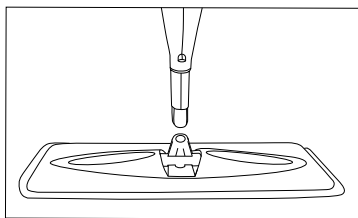

Сборка

1. Соедините части штанги.

2. Установите на штангу нижнюю часть швабры.

3. Сверните насадку из микрофибры в рулон, приложите к липучке в нижней части швабры и полностью разверните насадку, фиксируя ее на липучке.

Оснащенная насадкой размером 40 × 13 см из микрофибры, швабра обеспечивает максимальную эффективность очистки. Для удобства использования насадка прочно фиксируется липучкой. Вы без труда удалите пыль и грязь с поверхности пола или окон без повреждения или царапин.

Швабра подходит для сухой и влажной уборки, поэтому Вам больше не нужно использовать несколько инструментов.

Ручка изготовлена из нержавеющей стали диаметром 2,5 см, что гарантирует ее надежность. Вы сможете долго пользоваться шваброй без износа и поломок.

Внешний вид

Характеристики:

- Максимальная длина — 125 см
- Диаметр ручки — 2,5 см
- Объем контейнера для воды — 260 мл
- Вращение насадки на 360°

Комплектация:

- Швабра
- Насадка из микрофибры
- Контейнер для воды