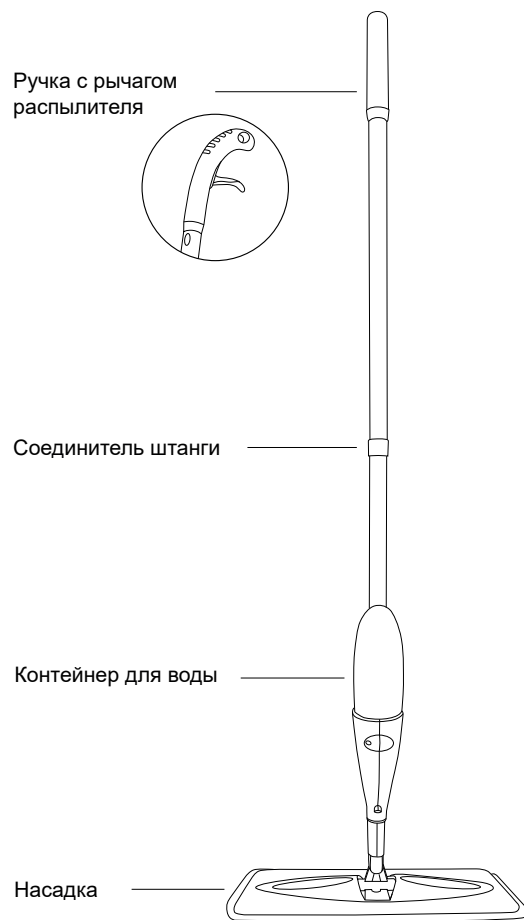

Оснащенная насадкой размером 40 × 13 см из микрофибры, швабра обеспечивает максимальную эффективность очистки. Для удобства использования насадка прочно фиксируется липучкой. Вы без труда удалите пыль и грязь с поверхности пола или окон без повреждения или царапин.

Швабра подходит для сухой и влажной уборки, поэтому Вам больше не нужно использовать несколько инструментов.

Ручка изготовлена из нержавеющей стали диаметром 2,5 см, что гарантирует ее надежность. Вы сможете долго пользоваться шваброй без износа и поломок.

Внешний вид

Характеристики:

- Максимальная длина — 125 см
- Диаметр ручки — 2,5 см
- Объем контейнера для воды — 260 мл
- Вращение насадки на 360°

Комплектация:

- Швабра
- Насадка из микрофибры
- Контейнер для воды